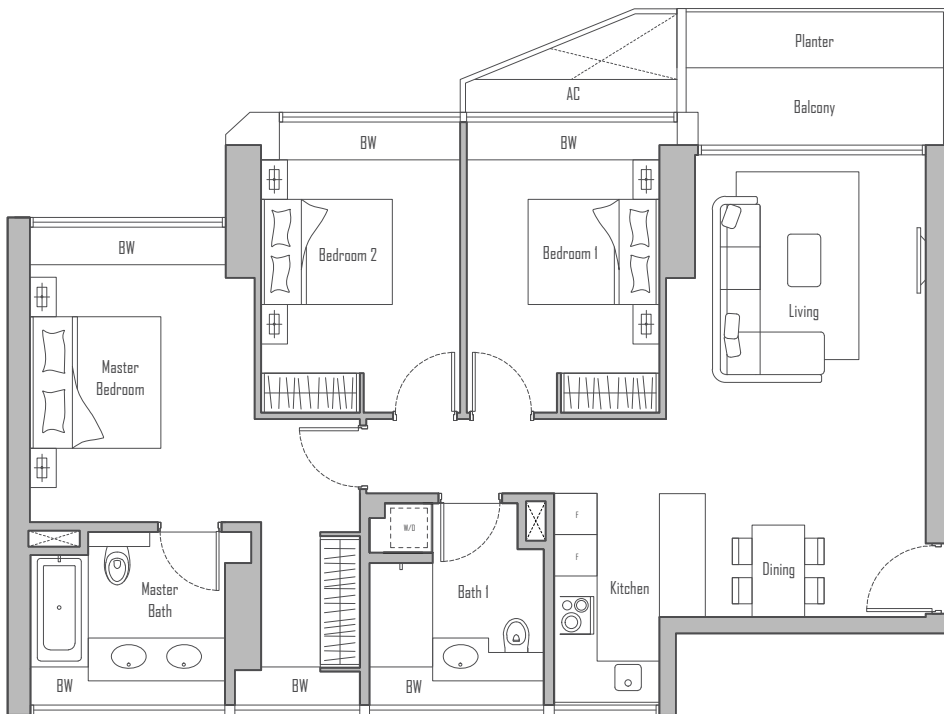

3 - BEDROOM

TYPE C5

126 sqm / 1356 sqft

#36-22 to #51-22